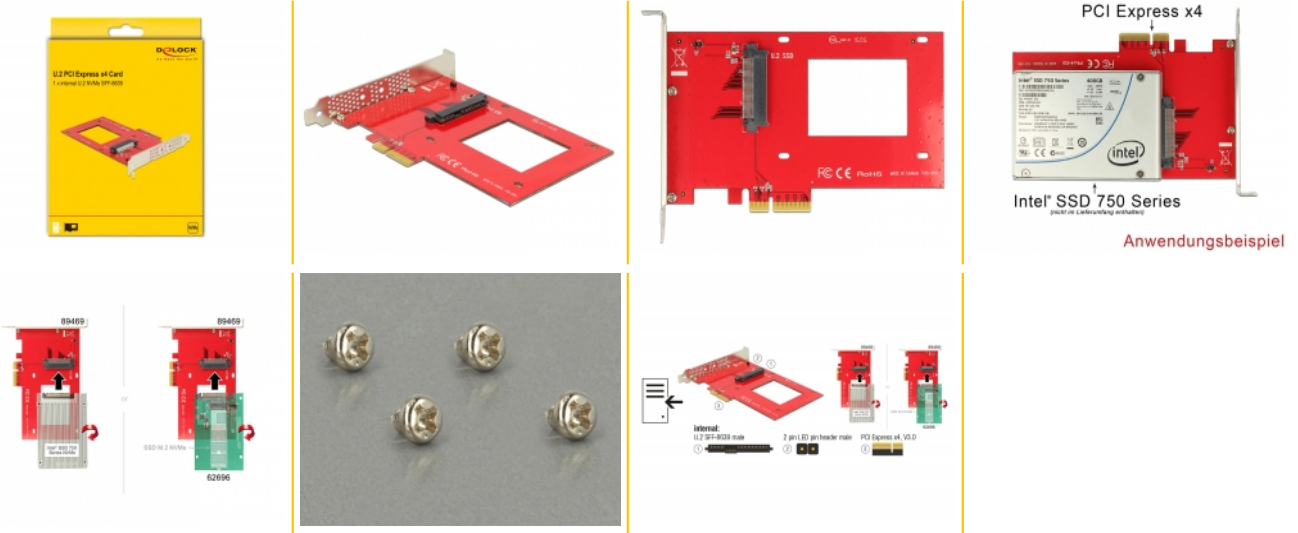

- Κάρτα PCI Express
- Εγχειρίδιο χρήστη

Εικόνες