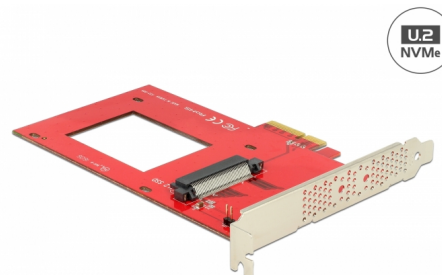

Delock Κάρτα PCI Express x4 > 1 x εσωτερικό U.2 NVMe SFF-8639

Περιγραφή

Αυτή η κάρτα PCI Express από την Delock επεκτείνει τον Η/Υ κατά μία διεπαφή U.2. Μπορεί να συνδεθεί, για παράδειγμα, ένας δίσκος SSD Intel® 750 Series NVMe 2.5" .

Αρ. προϊόντος 89469

EAN: 4043619894697

Χώρα προέλευσης:
Taiwan, Republic of
China

Συσκευασία: Retail Box

Προδιαγραφές

- Συνδετήρας:
εσωτερικά:
1 x U.2 SFF-8639 θηλυκό
1 x PCI Express x4, V4.0
1 x LED κεφαλίδων 2 ακίδων αρσενικό
- Για το δίσκο SSD NVMe 2.5"
- Υποστηρίζει NVMe Express (NVMe)

Interface

Εσωτερικός:	1 x U.2 SFF-8639 αρσενικό 1 x LED κεφαλίδων 2 ακίδων αρσενικό 1 x PCI Express x4, V4.0
-------------	--