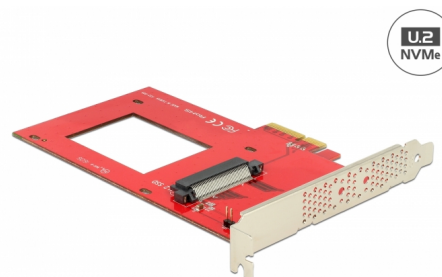

# Delock PCI Express x4 Karta > 1 x interní U.2 NVMe SFF-8639

## Popis

Tato PCI Express karta od Delocku rozšiřuje PC o jedno rozhraní U.2 . To může být připojeno např. k 2.5" Intel® 750 Series NVMe SSD.

## Technické detaily

- Konektor:  
interní:  
1 x U.2 SFF-8639 samice  
1 x PCI Express x4, V4.0  
1 x 2 pin LED konektor samec
- Pro 2.5" NVMe SSD
- Podporuje NVM Express (NVMe)

## Interface

Interní:	1 x U.2 SFF-8639 samec 1 x 2 pin LED konektor samec 1 x PCI Express x4, V4.0
----------	--