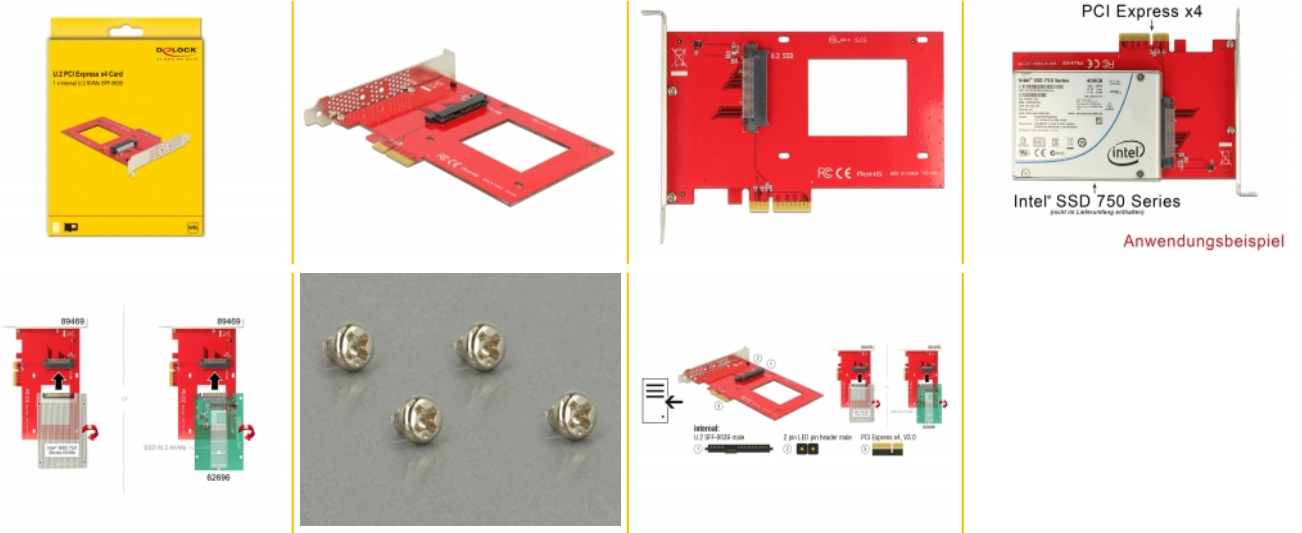

- Karta PCI Express
- Uživatelská příručka

Příslušenství