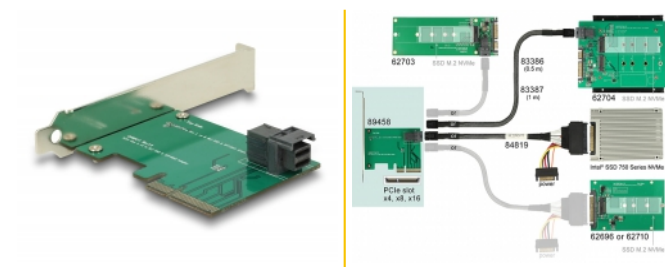

- PCI Express kartica
- Korisnički priručnik

Slike