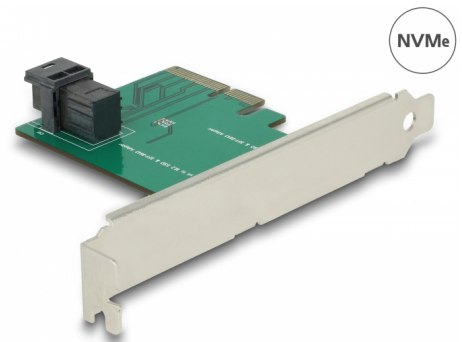

Delock PCI Express x4 Kartica > 1 x unutarnji SFF-8643 NVMe

Opis

Ova PCI Express kartica tvrtke Delock proširuje osobno računalo za jedno SFF-8643 sučelje. Može se spojiti pomoću npr. jednog SSD s U.2 sučeljem korištenjem dodatnog kabela.

Predmet br. 89458

EAN: 4043619894581

Zemlja podrijetla: Taiwan,
Republic of China

Pakiranje: White Box

Tehnički podaci

- Priključak:
 - 1 x 36-polni SFF-8643, ženski
 - 1 x PCI Express x4, V3.0
- Brzina prijenosa podataka do 32 Gbps
- LED indikator
- Podržava NVM Express (NVMe)

Interface

Unutarnji:	1 x PCI Express x4, V3.0 1 x 36 pin SFF-8643 NVMe female
------------	---

Technical characteristics

Brzina prijenosa podataka:	up to 12 Gbps
----------------------------	---------------