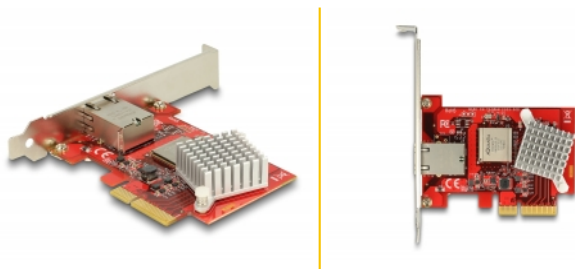

Linux ex Kernel 2.6.24

- PC egy szabad PCI Express x4 / x8 / x16 / x32 illesztőhellyel

---

A csomag tartalma

- PCI Express kártya
- Kisméretű konzol
- CD lemez illesztőprogrammal
- Használati utasítás

Képek