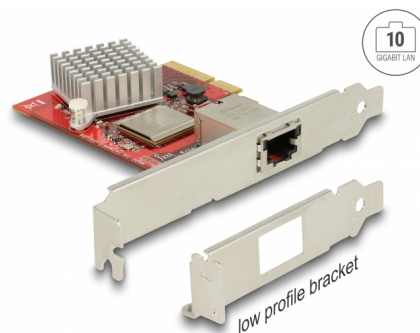

Delock PCI Express kártya > 1 x 10 Gigabit LAN NBASE-T RJ45

Leírás

Ez a Delock PCI Express kártya egy hálózati portot biztosít max. 10 Gbps adatátviteli sebességgel hagyományos Cat.6 vagy Cat.6A rézkábeleken keresztül. Az NBASE-T technológiának köszönhetően a 2,5 Gbps és 5 Gbps sebesség is rendelkezésre áll. Ez 1 Gbps sebességnél nagyobb átviteli sebességet tesz lehetővé, amikor nem lehet 10 Gbps sebességű kapcsolatot létrehozni a meglévő kábel segítségével.

Tételszám 89456

EAN: 4043619894567

Származási hely: Taiwan,
Republic of China

Csomag: Retail Box

Műszaki adatok

- Csatlakozó:
külső: 1 x 10 Gigabit LAN RJ45 hüvely
belső: 1 x PCI Express x4, V2.0
- Lapkakészlet: Tehuti TN4010
- Adatátviteli sebesség:
Fast Ethernet 100 Mbps sebességig
Gigabit Ethernet 1 Gbps sebességig
NBASE-T (vázlat) max. 2,5 Gbps és 5 Gbps sebességgel
10 Gigabit Ethernet 10 Gbps sebességig
PCI Express x4 legfeljebb 16 Gbps adatátviteli sebességgel
- Támogatja a 16k Jumbo-keretek használatát
- IEEE 802.1Q virtuális LAN (VLAN) támogatása
- Támogatja az IEEE 802.3ad linkösszesítést

Interface

Külső:	1 x 10 Gigabit LAN RJ45 jack
Belső:	1 x PCI Express x4, V2.0

Technical characteristics

Lapkakészlet:	Tehuti TN4010
Sebességű adatátvitel:	Fast Ethernet up to 100 Mbps Gigabit Ethernet up to 1 Gbps NBASE-T (Draft) with up to 2,5 Gbps and 5 Gbps Gigabit Ethernet 10 Gbps sebességig