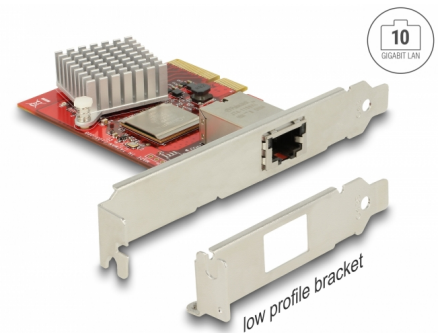

Delock PCI Express Card > 1 x 10 Gigabit LAN NBASE-T RJ45

Beskrivning

Detta PCI Express-kort från Delock har en nätverksport med en dataöverföringshastighet på upp till 10 Gbps via vanliga Cat.6- eller Cat.6A-kopparkablar. Med NBASE-T-tekniken blir ytterligare hastigheter på 2,5 Gbps och 5 Gbps tillgängligt. Detta tillåter en högre överföringshastighet än 1 Gbps, när en 10 Gbps-anslutning inte är möjligt med nuvarande kabel.

Artikelnummer 89456

EAN: 4043619894567

Ursprungsland: Taiwan,
Republic of China

Paket: Retail Box

Specifikationer

- Anslutning:
extern: 1 x 10 Gigabit LAN RJ45, hona
intern: 1 x PCI Express x4, V2.0
- Kringkretsar: Tehuti TN4010
- Dataöverföringshastighet:
Fast Ethernet upp till 100 Mbps
Gigabit Ethernet upp till 1 Gbps
NBASE-T (utkast) med upp till 2,5 Gbps och 5 Gbps
10 Gigabit Ethernet upp till 10 Gbps
PCI Express x4 upp till 16 Gbps
- Stödjer 16k Jumbo Frames
- Stödjer IEEE 802.1Q Virtual LAN (VLAN)
- Stöder IEEE 802.3ad länkaggregering

Interface

Extern:	1 x 10 Gigabit LAN RJ45 jack
Intern:	1 x PCI Express x4, V2.0

Technical characteristics

Kringkretsar:	Tehuti TN4010
Dataöverföringshastighet:	Fast Ethernet up to 100 Mbps Gigabit Ethernet up to 1 Gbps NBASE-T (Draft) with up to 2,5 Gbps and 5 Gbps Gigabit Ethernet upp till 10 Gbps