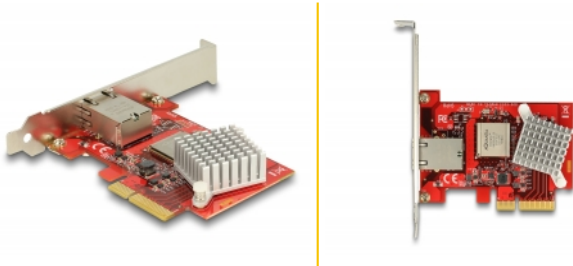

Linux ex Kernel 2.6.24

- PC med en ledig PCI Express x4 / x8 / x16 / x32 -plats

Paketets innehåll

- PCI Express-kort
- Fäste med låg profil
- CD-skiva med drivrutiner
- Bruksanvisning

Bilder