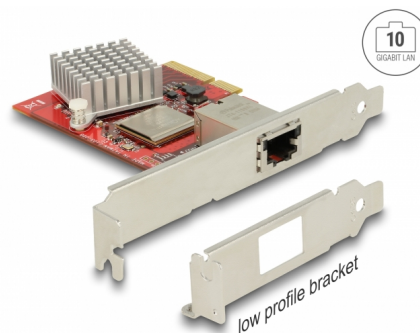

# Delock Karta PCI Express > 1 x 10 Gigabit LAN NBASE-T RJ45

## Opis

Karta PCI Express firmy Delock oferuje port sieciowy z transmisją danych przy prędkości maks. 10 Gbps przy użyciu standardowych przewodów miedzianych Cat. 6 lub Cat. 6A. Dzięki technologii NBASE-T, dostępne są dodatkowe prędkości o wartości 2,5 Gbps i 5 Gbps. To umożliwia uzyskanie większych prędkości transmisji danych niż 1 Gbps, gdy nie jest możliwe połączenie 10 Gbps przy zastosowaniu istniejącego przewodu.

## Szczegóły techniczne

- Złącze:  
zewnątrzne: 1 x 10 Gigabit LAN RJ45 żeńskie  
wewnętrzne: 1 x PCI Express x4, V2.0
- Chipset: Tehuti TN4010
- Szybkość transmisji danych:  
Fast Ethernet do 100 Mbps  
Gigabit Ethernet do 1 Gbps  
NBASE-T (draft) z maks. prędkością 2,5 Gbps oraz 5 Gbps  
10 Gigabit Ethernet do 10 Gbps  
PCI Express x4 do 16 Gbps
- Obsługuje ramki Jumbo 16k
- Wspiera IEEE 802.1Q Virtual LAN (VLAN)
- Obsługuje agregację łączy IEEE 802.3ad

## Interface

Zewnętrzne:	1 x 10 Gigabit LAN RJ45 jack
Wewnętrzne:	1 x PCI Express x4, V2.0