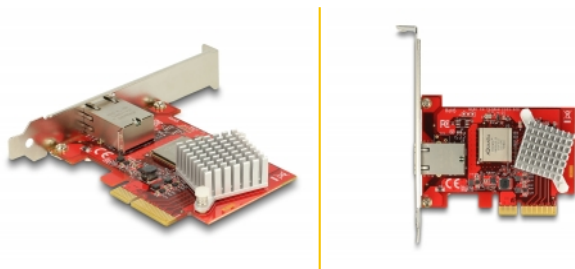

- Windows Server-2008 R2/Server-2012/Server-2012 R2/7/7-64/8.1/8.1-64/10/10-64,
  Linux od Kernel 2.6.24
- PC z jednym wolnym gniazdem PCI Express x4 / x8 / x16 / x32

Zawartość opakowania

- Karta PCI Express
- Low Profile śledz
- Sterowniki na CD
- Instrukcja obsługi

Zdjęcia