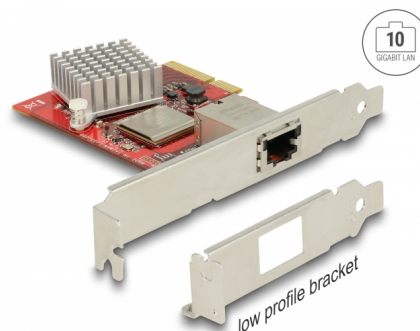

Delock PCI Express kartica > 1 x 10 Gigabit LAN NBASE-T RJ45

Opis

Ova Delock PCI Express kartica pruža mrežni priključak s brzinom prijenosa do 10 Gbps pomoću konvencionalnih bakrenih kabela kat. 6 ili kat. 6A. Uz NBASE-T tehnologiju, dostupne su dodatne brzine od 2,5 Gbps i 5 Gbps. To omogućuje brzine prijenosa veće od 1 Gbps, kad veza od 10 Gbps nije moguća uz postojeći kabel.

Predmet br. 89456

EAN: 4043619894567

Zemlja podrijetla: Taiwan,
Republic of China

Pakiranje: Retail Box

Tehnički podaci

- Priključak:
vanjski: 1 x 10 Gigabit LAN RJ45 ženski
unutarnji: 1 x PCI Express x4, V2.0
- Skup čipova: Tehuti TN4010
- Brzina prijenosa podataka:
Fast Ethernet do 100 Mbps
Gigabit Ethernet do 1 Gbps
NBASE-T (nacrt) s brzinom do 2,5 Gbps i 5 Gbps
10 Gigabit Ethernet do 10 Gbps
PCI Express x4 do 16 Gbps
- Podržava 16k Jumbo okvire
- Podržava IEEE 802.1Q virtualni LAN (VLAN)
- Podržava IEEE 802.3ad pridruživanje veza

Interface

Vanjski:	1 x 10 Gigabit LAN RJ45 jack
Unutarnji:	1 x PCI Express x4, V2.0

Technical characteristics

Skup čipova:	Tehuti TN4010
Brzina prijenosa podataka:	Fast Ethernet up to 100 Mbps Gigabit Ethernet up to 1 Gbps NBASE-T (Draft) with up to 2,5 Gbps and 5 Gbps Gigabit Ethernet do 10 Gbps