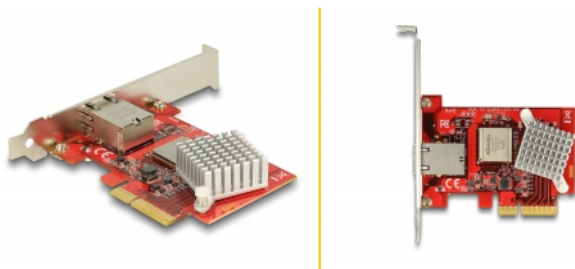

Linux ex Kernel 2.6.24

- Računalo s jednim slobodnim PCI Express x4 / x8 / x16 / x32 utorom

---

Sadržaj pakiranja

- PCI Express kartica
- Nosač niskog profila
- CD s upravljačkim programom
- Korisnički priručnik

Slike