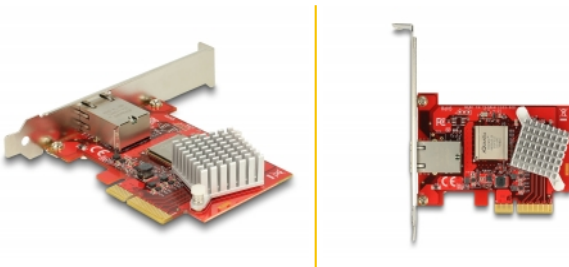

- Windows Server-2008 R2/Server-2012/Server-2012 R2/7/7-64/8.1/8.1-64/10/10-64, Linux ex Kernel 2.6.24
- PC με μια ελεύθερη υποδοχή PCI Express x4 / x8 / x16 / x32

Περιεχόμενα συσκευασίας

- Κάρτα PCI Express
- Βραχίονας χαμηλού προφίλ
- CD με πρόγραμμα οδήγησης
- Εγχειρίδιο χρήστη

Εικόνες