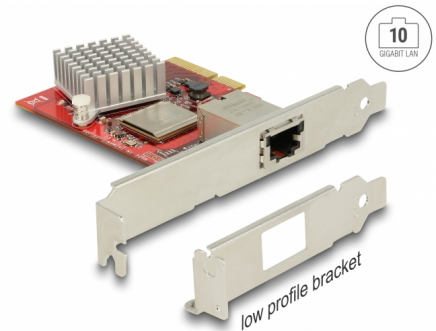

# Delock Κάρτα PCI Express > 1 x 10 Gigabit LAN NBASE-T RJ45

## Περιγραφή

Αυτή η κάρτα PCI Express από τη Delock προσφέρει μια θύρα δικτύου με ρυθμό μεταφοράς δεδομένων έως 10 Gbps με συμβατικά καλώδια Cat.6 ή καλώδια από χαλκό Cat.6A. Με την τεχνολογία NBASE-T είναι διαθέσιμες επιπλέον ταχύτητες 2,5 Gbps και 5 Gbps. Κάτι τέτοιο επιτρέπει ρυθμούς μεταφοράς δεδομένων άνω του 1 Gbps, όταν δεν είναι δυνατή μια σύνδεση 10 Gbps με το υπάρχον καλώδιο.

## Προδιαγραφές

- Συνδετήρας:  
εξωτερικά: 1 x 10 Gigabit LAN, θηλυκός σύνδεσμος RJ45  
εσωτερικά: 1 x PCI Express x4, V2.0
- Chipset: Tehuti TN4010
- Ρυθμός μεταφοράς δεδομένων:  
Fast Ethernet έως και 100 Mbps  
Gigabit Ethernet έως και 1 Gbps  
NBASE-T (πρόχειρο) με έως 2,5 Gbps και 5 Gbps  
10 Gigabit Ethernet έως και 10 Gbps  
PCI Express x4 έως και 16 Gbps
- Υποστηρίζει πλαίσια μεγάλου μεγέθους 16k
- Υποστηρίζει IEEE 802.1Q εικονικό LAN (VLAN)
- Υποστηρίζει IEEE 802.3ad Συνάθροιση συνδέσμων

## Interface

Εξωτερικά:	1 x 10 Gigabit LAN RJ45 jack
Εσωτερικός:	1 x PCI Express x4, V2.0