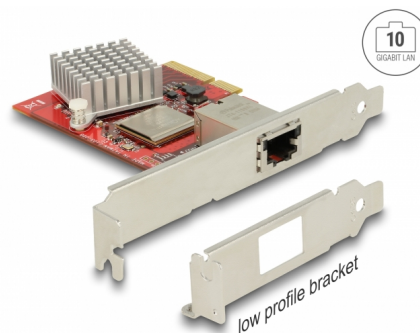

Delock Tarjeta PCI Express > 1 x 10 Gigabit LAN NBASE-T RJ45

Descripción

Esta tarjeta PCI Express de Delock ofrece un puerto de red con una tasa de transferencia de datos de hasta 10 Gbps a través de cables de cobre convencionales de Cat.6 o Cat.6A. Con la tecnología NBASE-T, se consiguen velocidades adicionales de 2,5 Gbps y 5 Gbps. Esto permite tasas de transmisión superiores a 1 Gbps, cuando una conexión de 10 Gbps no es posible con el cable existente.

Número de elemento 89456

EAN: 4043619894567

Pais de origen: Taiwan,
Republic of China

Paquete: Retail Box

Detalles tecnicos

- Conectores:
externo: 1 x 10 Gigabit LAN RJ45 hembra
interno: 1 x PCI Express x4, V2.0
- Conjunto de chips: Tehuti TN4010
- Velocidades de transferencias de datos:
Fast Ethernet de hasta 100 Mbps
Gigabit Ethernet de hasta 1 Gbps
NBASE-T (borrador) con hasta 2,5 Gbps y 5 Gbps
10 Gigabit Ethernet de hasta 10 Gbps
PCI Express x4 de hasta 16 Gbps
- Admite tramas Jumbo de 16k
- Admite IEEE 802.1Q Virtual LAN (VLAN)
- Admite adición de enlaces IEEE 802.3ad

Interface

Externo:	1 x 10 Gigabit LAN RJ45 jack
Interno:	1 x PCI Express x4, V2.0

Technical characteristics

Conjunto de chips:	Tehuti TN4010
Velocidades de transferencias de datos:	Fast Ethernet up to 100 Mbps Gigabit Ethernet up to 1 Gbps NBASE-T (Draft) with up to 2,5 Gbps and 5 Gbps Gigabit Ethernet de hasta 10 Gbps