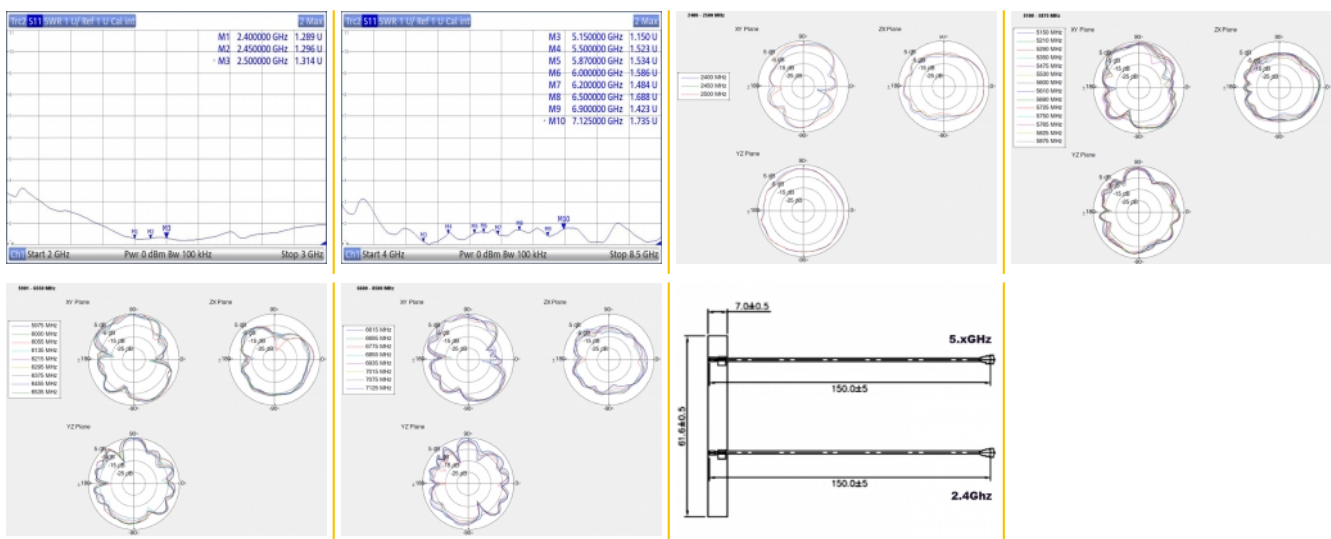

- Průměr kabelu: cca. 1,13 mm
- Útlum kabelu 3,2 dB @ 2,4 GHz na metr
- Nejmenší poloměr ohybu: 4,5 mm
- Rozměry (DxŠxV): cca. 61,60 x 7,00 x 1,60 mm
- Délka včetně konektorů: 2 x cca. 15 cm

Systemové požadavky

- Zařízení se dvěma volnými konektory I-PEX Inc., MHF® 4L

Obsah balení

- Anténa

Príslušenství