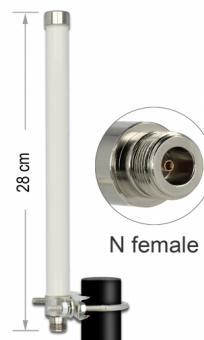

Delock Antena WLAN 802.11 ac/a/h/b/g/n N żeńska 6 - 8 dBi 28 cm wielokierunkowa, stała, montowana na maszcie, biała, zewnętrzna.

Opis

Antena WLAN Delock umożliwia używanie różnych pasm WLAN w pomieszczeniach i na zewnątrz.

Numer artykułu 89440

EAN: 4043619894406

Kraj pochodzenia:
Taiwan, Republic of
China

Opakowanie: Poly bag

Szczegóły techniczne

- Złącze: 1 x żeński N
- Zakres częstotliwości:
2,4000 - 2,4835 GHz
5,1500 - 5,8750 GHz
- Siła anteny: 6 - 8 dBi
- Impedancja: 50 Ohm
- VSWR: 1,5
- Polaryzacja: pionowa
- Pozioma szerokość wiązki HBW: 360°
- Pionowa szerokość wiązki VBW: 23°
- Moc transmisji: maks. 100 W
- Temperatura robocza: -40 °C ~ 80 °C
- Materiał obudowy: GFRP
- Kolor: biały
- Waga: ok. 120 g
- Wymiary (DxG): ok. 282 x 22,5 mm

Wymagania systemowe

- Urządzenie z jednym wolnym portem błądź N

Zawartość opakowania

- Antena
- Zestaw do montażu na maszcie

Zdjęcia

General

Mounting type:	pole
Suitable for outdoor:	Tak

Technical characteristics

Physical characteristics

Antenna type:	wielokierunkowy antena prętowa
Materiał obudowy:	GFRP
Weight:	120 g
Dimensions (LxØ):	282,0 x 22,5 mm