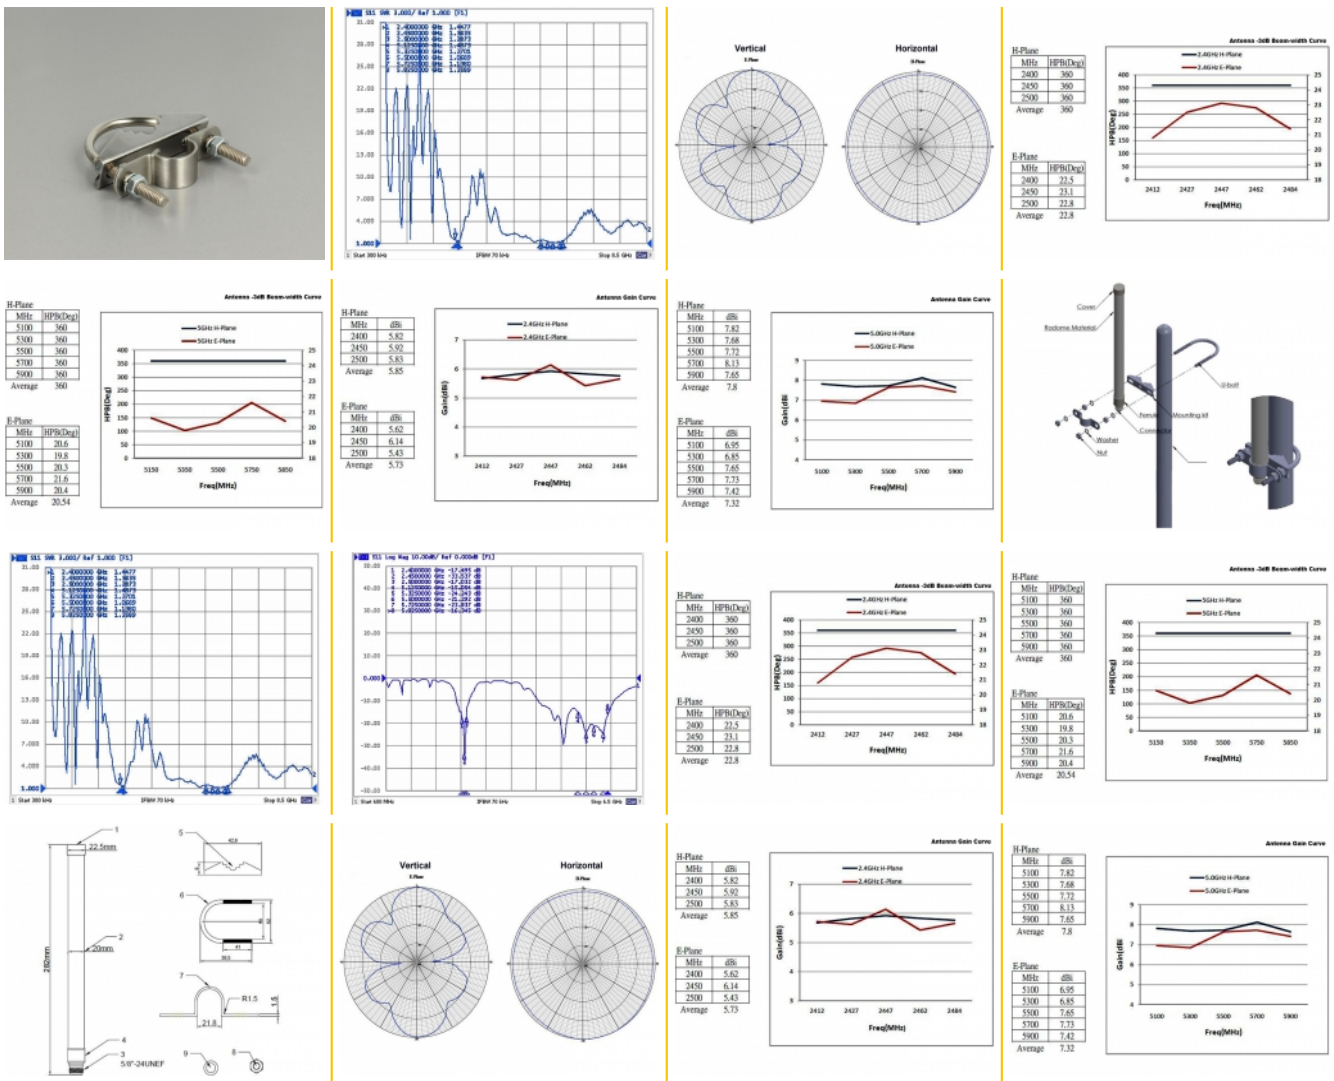

Delock Antena WLAN 802.11 ac/a/h/b/g/n N żeńska 6 - 8 dBi 28 cm wielokierunkowa, stała, montowana na maszcie, biała, zewnętrzna.

Opis

Antena WLAN Delock umożliwia używanie różnych pasm WLAN w pomieszczeniach i na zewnątrz.

Numer artykułu 89440

EAN: 4043619894406

Kraj pochodzenia:
Taiwan, Republic of
China

Opakowanie: Poly bag

Szczegóły techniczne

- Złącze: 1 x żeński N
- Zakres częstotliwości:
2,4000 - 2,4835 GHz
5,1500 - 5,8750 GHz
- Siła anteny: 6 - 8 dBi
- Impedancja: 50 Ohm
- VSWR: 1,5
- Polaryzacja: pionowa
- Pozioma szerokość wiązki HBW: 360°
- Pionowa szerokość wiązki VBW: 23°
- Moc transmisji: maks. 100 W
- Temperatura robocza: -40 °C ~ 80 °C
- Materiał obudowy: GFRP
- Kolor: biały
- Waga: ok. 120 g
- Wymiary (DxG): ok. 282 x 22,5 mm

Wymagania systemowe

- Urządzenie z jednym wolnym portem błądź N

Zawartość opakowania

- Antena
- Zestaw do montażu na maszcie

Zdjęcia

General

Mounting type:	pole
Suitable for outdoor:	Tak

Technical characteristics

Physical characteristics

Antenna type:	wielokierunkowy antena prętowa
Materiał obudowy:	GFRP
Weight:	120 g
Dimensions (LxØ):	282,0 x 22,5 mm