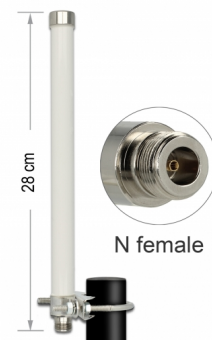

Delock WLAN 802.11 ac/a/h/b/g/n Antenna N femmina a 6 - 8 dBi 28 cm omnidirezionale asta fissa di montaggio esterna bianca

Descrizione

Questa antenna WLAN Delock consente l'uso di varie bande WLAN all'interno e all'esterno.

Articolo n. 89440

EAN: 4043619894406

Paese di origine: Taiwan,
Republic of China

Pacchetto: Poly bag

Dettagli tecnici

- Connettore: 1 x N femmina
- Gamma di frequenza:
2,4000 - 2,4835 GHz
5,1500 - 5,8750 GHz
- Guadagno antenna: 6 - 8 dBi
- Impedenza: 50 Ohm
- VSWR: 1,5
- Polarizzazione: verticale
- HBW apertura del fascio orizzontale: 360°
- VBW apertura del fascio verticale: 23°
- Potenza di trasmissione: max. 100 W
- Temperatura di esercizio: -40 °C ~ 80 °C
- Materiale custodia: GFRP
- Colore: bianco
- Peso: ca. 120 g
- Dimensioni (LxP): ca. 282 x 22,5 mm

Requisiti di sistema

- Dispositivo con una portao N disponibile

Contenuto della confezione

- Antenna
- Kit di montaggio su asta

Immagini

General

Mounting type:	pole
Suitable for outdoor:	Si

Technical characteristics

Physical characteristics

Antenna type:	omnidirezionale antenna a stilo
Materiale custodia:	GFRP
Weight:	120 g
Dimensions (LxØ):	282,0 x 22,5 mm