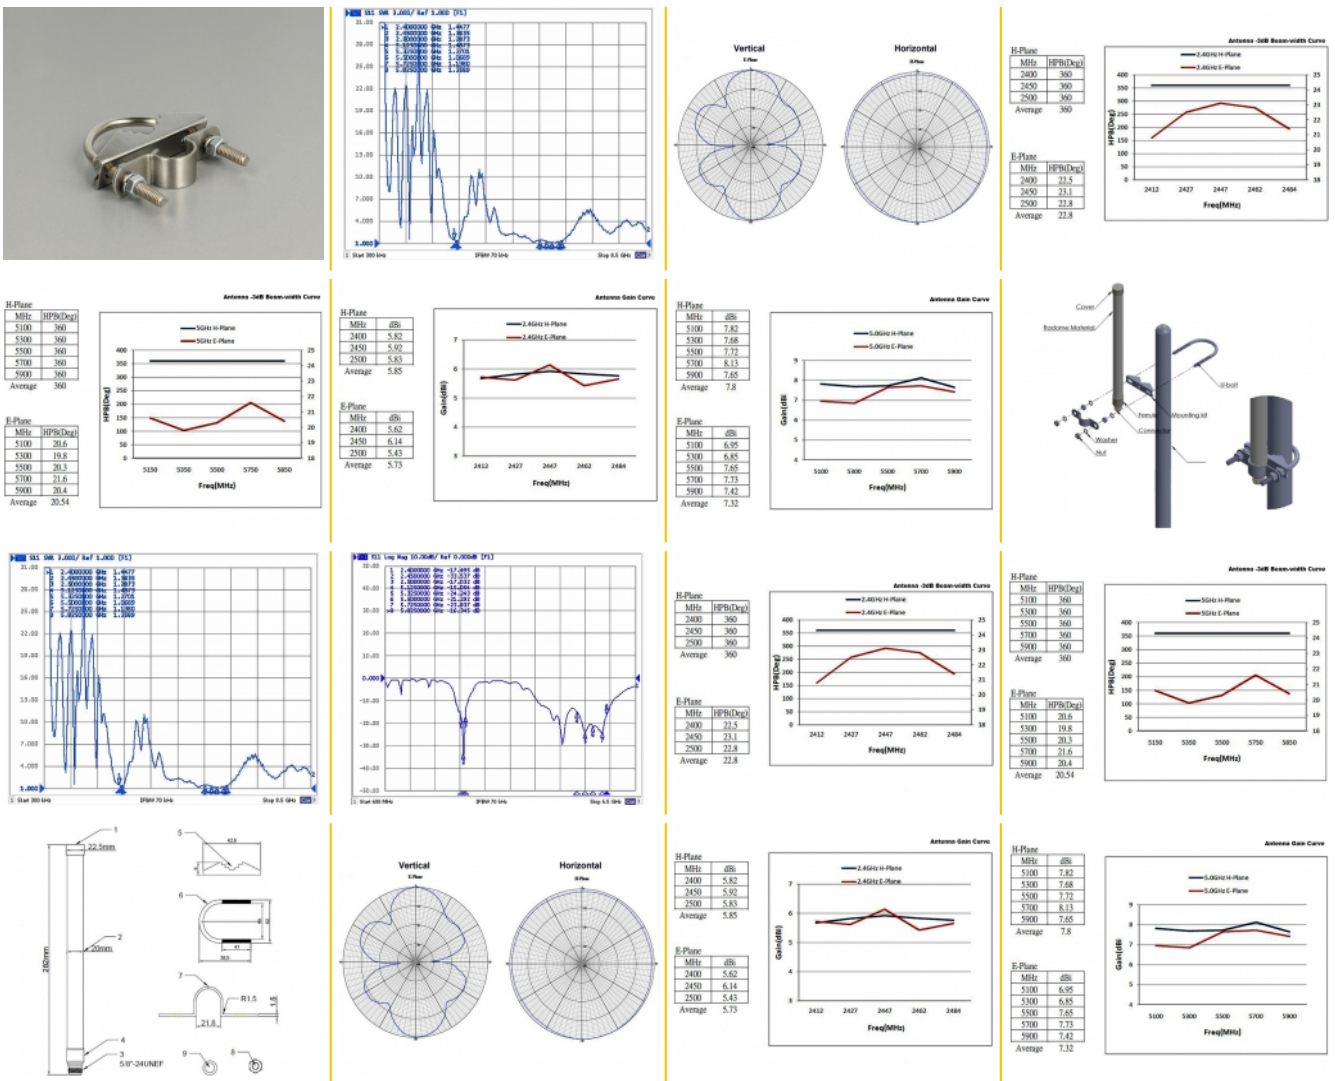

Requisiti di sistema

- Dispositivo con una portao N disponibile

Contenuto della confezione

- Antenna
- Kit di montaggio su asta

Immagini