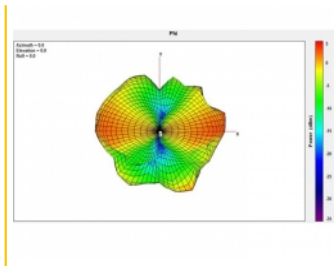

Systemkrav

- Enhet med ett ledig SMA-uttag

Paketets innehåll

- WLAN-antenn

Bilder