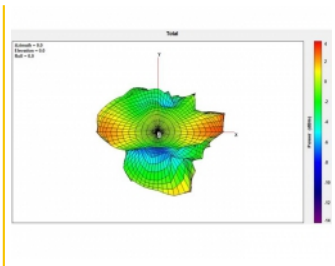

Systemkrav

- Enhet med ett ledig SMA-uttag

Paketets innehåll

- WLAN-antenn

Bilder