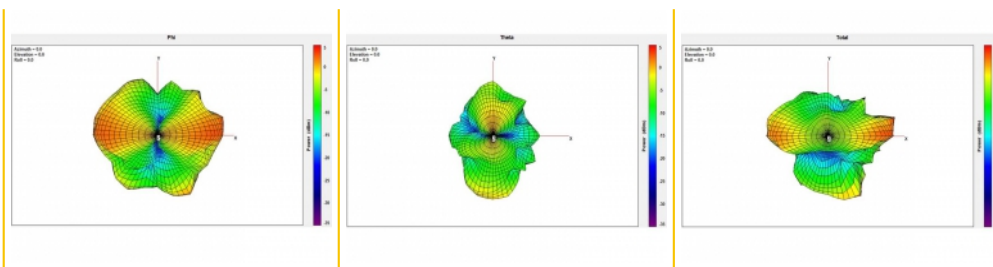

Preduvjeti sustava

- Uređaj sa slobodnim SMA utičnicom

Sadržaj pakiranja

- WLAN antena

Slike