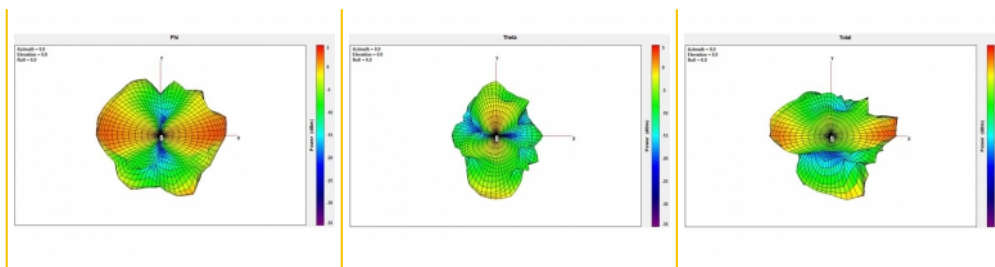

Systemové požadavky

- Zařízení s volným SMA konektorem

Obsah balení

- WLAN anténa

Příslušenství