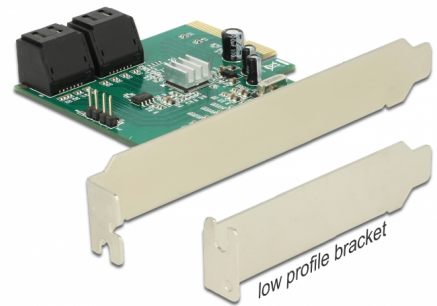

Delock PCI Express Karte > Hybrid 4 x intern SATA 6 Gb/s RAID - Low Profile Form Faktor

Beskrivning

PCI Express-kortet från Delock utökar din dator med fyra 6 Gb/s SATA-portar. Kortet stöder en hyperduo-funktion. Med denna funktion kan du kombinera en SSD och en HDD för att dra nytta av båda datamedier. Hastigheten hos en SSD och kapaciteten hos en HDD. Detta kort stöder även vanliga RAID 0, RAID 1 och RAID 10.

Artikelnummer 89395

EAN: 4043619893959

Ursprungsland: China

Paket: Retail Box

Specifikationer

- Anslutning:
intern:
4 x SATA 6 Gb/s 7-stifts hane
1 x PCI Express x4, V2.0
2 x stiftkontakt för PWR LED för indikering av hårddiskåtkomst
- Kringkretsar: Marvell 88SE9230
- Dataöverföringshastighet upp till 6 Gb/s
- Stödjer RAID 0, RAID 1, RAID 10, Port Multiplier, HyperDuo Virtual Disk (Safe/Capacity)
- Stödjer HDD och SSD
- Stöder Native Command Queuing (NCQ)