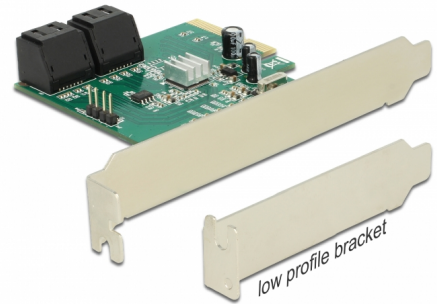

# Delock PCI Express Karte > Hybrid 4 x intern SATA 6 Gb/s RAID - Low Profile Form Faktor

## Descriere scurta

Cardul PCI Express de la Delock extinde PC-ul cu patru porturi SATA 6 Gb/s. Cardul acceptă o funcție hyperduo. Cu această funcție puteți combina un SSD și un HDD pentru a utiliza avantajele ambelor medii de date. Viteza unui SSD și capacitatea unui HDD. Cardul acceptă, de asemenea, RAID 0, RAID 1 și RAID 10 obișnuite.

## Detalii tehnice

- Conector:  
intern:  
4 x SATA 6 Gb/s, 7 pini, tată  
1 x PCI Express x4, V2.0  
2 x pin header pentru PWR LED pentru indicarea accesului la hard disk
- Chipset: Marvell 88SE9230
- Rată de transfer a datelor de până la 6 Gb/s
- Acceptă RAID 0, RAID 1, RAID 10, multiplicator porturi, HyperDuo Virtual Disk (Siguranță/Capacitate)
- Acceptă hard disk sau unitate SSD
- Acceptă caracteristica NCQ (Native Command Queuing - Comenzi native în așteptare)

## Pachetul contine

- Placă PCI Express
- Consolă minimalistă
- Cablu LED
- CD cu drivere
- Manual de utilizare