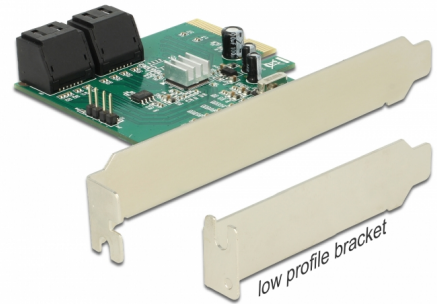

Delock PCI Express Karte > Hybrid 4 x intern SATA 6 Gb/s RAID - Low Profile Form Faktor

Opis

Delock PCI Express kartica proširuje računalo za četiri SATA priključka brzine 6 Gb/s. Kartica podržava funkciju hiperduo. S ovom funkcijom možete kombinirati SSD i HDD pogon za korištenje prednosti oba medija. Brzina SSD i kapacitet HDD pogona. Kartica također podržava obični RAID 0, RAID 1 i RAID 10.

Predmet br. 89395

EAN: 4043619893959

Zemlja podrijetla: China

Pakiranje: Retail Box

Tehnički podaci

- Priključak:
unutarjni:
4 x 7-pinski SATA 6 Gb/s, muški
1 x PCI Express x4, V2.0
2 x priključak s više kontakata za PWR LED radi indikacije o pristupu tvrdom disku
- Skup čipova: Marvell 88SE9230
- Brzina prijenosa podataka do 6 Gb/s
- Podržava RAID 0, RAID 1, RAID 10, multiplikator priključaka, HyperDuo virtualni disk (sigurnost/kapacitet)
- Podržava HDD i SSD
- Podržava Native Command Queuing (NCQ)