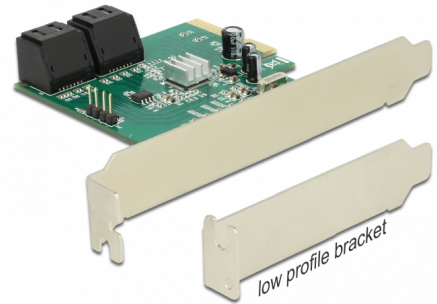

Delock PCI Express Karte > Hybrid 4 x intern SATA 6 Gb/s RAID - Low Profile Form Faktor

Περιγραφή

Η κάρτα PCI από την Delock επεκτείνει τον Η/Υ σας με τέσσερις υποδοχές SATA 6 Gb/s. Η κάρτα υποστηρίζει τη λειτουργία hyperduo. Με τη λειτουργία αυτή μπορείτε να συνδυάζετε ένα δίσκο SSD και έναν δίσκο HDD για να αξιοποιήσετε τα πλεονεκτήματα και των δύο μέσων δεδομένων. Την ταχύτητα ενός SSD και τη χωρητικότητα ενός HDD. Η κάρτα, επίσης, υποστηρίζει συνηθισμένο RAID 0, RAID 1 και RAID 10.

Αρ. προϊόντος 89395

EAN: 4043619893959

Χώρα προέλευσης: China

Συσκευασία: Retail Box

Προδιαγραφές

- Συνδετήρας:
εσωτερικά:
4 x SATA 6 Gb/s 7 ακίδων, αρσενική
1 x PCI Express x4, V2.0
2 x συνδετήρας ακίδων για δείκτη LED τροφοδοσίας για ένδειξη πρόσβασης στο σκληρό δίσκο
- Chipset: Marvell 88SE9230
- Ρυθμός μεταφοράς δεδομένων της τάξης των 6 Gb/s
- Υποστηρίζει RAID 0, RAID 1, RAID 10, πολλαπλασιαστική θυρών, εικονικό δίσκο HyperDuo (ασφάλεια/χωρητικότητα)
- Υποστηρίζει HDD και SSD
- Υποστηρίζει Native Command Queuing (NCQ)