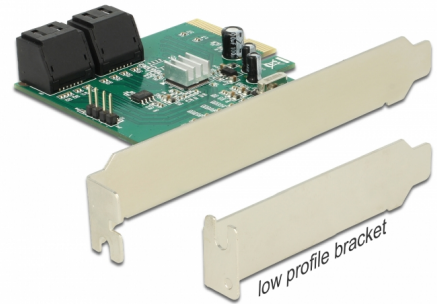

Delock PCI Express Karta > Hybrid 4 x intern SATA 6 Gb/s RAID - Low Profile Form Faktor

Popis

PCI Express karta od Delocku rozšiřuje vase PC o čtyři SATA 6 Gb/s porty. Karta podporuje funkci hyperduo. S touto funkcí můžete kombinovat SSD a HDD k využití výhod obou nosičů dat. Rychlost SSD a kapacitu HDD. Karta taky podporuje common RAID 0, RAID 1 a RAID 10.

Číslo produktu 89395

EAN: 4043619893959

Země původu: China

Balení: Kartonová krabice

Technické detaily

- Konektor:
interní:
4 x SATA 6 Gb/s 7 pin samec
1 x PCI Express x4, V2.0
2 x pinové rozhraní pro LED indikaci přístupu na pevný disk
- Chipset: Marvell 88SE9230
- Rychlost přenosu dat až 6 Gb/s
- Podporuje RAID 0, RAID 1, RAID 10, Multiplier port, HyperDuo Virtual Disk (Safe/Capacity)
- Podporuje HDD a SSD
- Podpora Native Command Queuing (NCQ)