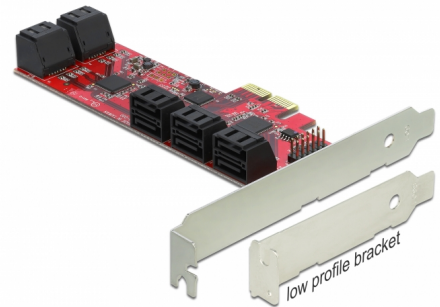

Delock PCI Express x2-kártya > 10 x belső SATA 6 Gb/s - alacsony profilú formatényező

Leírás

A Delock PCI Express-kártya tíz belső SATA-porttal bővíti ki a számítógépét. Igény szerint különböző eszközöket, például SSD-ket, merevlemezeket, DVD-meghajtókat stb. csatlakoztathat a kártyához.

Tételszám 89384

EAN: 4043619893843

Származási hely: Taiwan,
Republic of China

Csomag: Retail Box

Műszaki adatok

- Csatlakozó:
belső:
10 x 7 érintkezős SATA 6 Gb/s dugó
1 x PCI Express x2, V2.0
12 x 2 tűs csatlakozósor a LED-hez
- Lapkakészlet: JMicron
- Támogatja a Native Command Queuing (NCQ) technológiát
- ATA, ATAPI támogatása
- Hot Plug