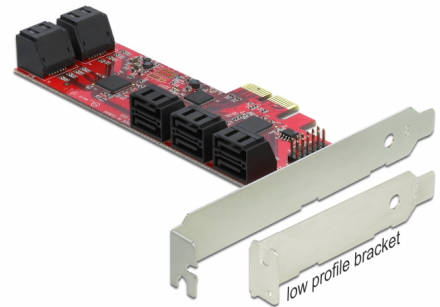

Delock PCI Express x2-kort > 10 x intern SATA 6 Gb/s - Formfaktor med låg profil

Beskrivning

PCI Express-kortet från Delock utökar din dator med tio interna SATA-portar. Olika enheter som t.ex. SSD-enheter, hårddiskar, DVD-spelare osv. kan anslutas till kortet.

Artikelnummer 89384

EAN: 4043619893843

Ursprungsland: Taiwan,
Republic of China

Paket: Retail Box

Specifikationer

- Anslutning:
 - intern:
 - 10 x SATA 6 Gb/s 7-stifts hane
 - 1 x PCI Express x2, V2.0
 - 12 x 2-stifts stift huvud för LED
- Kringkretsar: JMicron
- Stöder Native Command Queuing (NCQ)
- Stöder ATA, ATAPI
- Hot plug