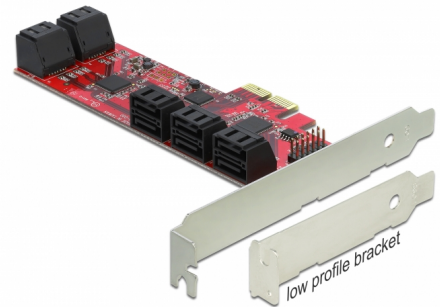

# Delock Κάρτα PCI Express x2 > 10 x εσωτερικό SATA 6 Gb/s - Συσκευή Χαμηλής Κατανομής

## Περιγραφή

Η κάρτα PCI Express από τη Delock επεκτείνει έναν Η/Υ με δέκα εσωτερικές θύρες SATA. Διαφορετικές συσκευές όπως δίσκοι SSD, σκληροί δίσκοι, δίσκοι DVD κ.λπ. μπορούν να συνδεθούν στην κάρτα.

## Προδιαγραφές

- Συνδετήρας:  
εσωτερικά:  
10 x SATA 6 Gb/s 7 ακίδων, αρσενική  
1 x PCI Express x2, V2.0  
12 x 2 ακίδων κεφαλίδα για LED
- Chipset: JMicron
- Υποστηρίζει Native Command Queuing (NCQ)
- Υποστηρίζει ATA, ATAPI
- Hot Plug