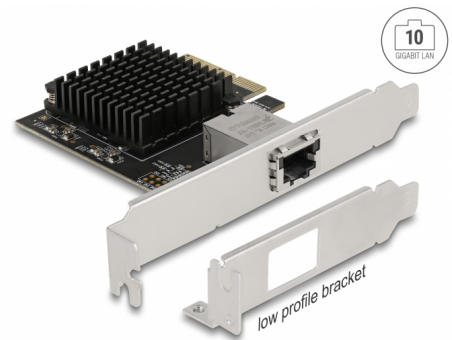

# Delock PCI Express Card > 1 x 10 Gigabit LAN NBASE-T RJ45

## Beskrivning

Detta PCI Express-kort från Delock har en nätverksport med en dataöverföringshastighet på upp till 10 Gbps via vanliga Cat.6- eller Cat.6A-kopparkablar. Med NBASE-T-tekniken blir ytterligare hastigheter på 2,5 Gbps och 5 Gbps tillgängligt. Detta tillåter en högre överföringshastighet än 1 Gbps, när en 10 Gbps-anslutning inte är möjligt med nuvarande kabel.

## Specifikationer

- Anslutning:  
extern: 1 x 10 Gigabit LAN RJ45 hona  
intern: 1 x PCI Express x4, V3.0
- Kringkretsar: Aquantia AQC107
- Dataöverföringshastighet:  
Fast Ethernet upp till 100 Mbps  
Gigabit Ethernet upp till 1 Gbps  
NBASE-T med upp till 2,5 Gbps och 5 Gbps  
10 Gigabit Ethernet upp till 10 Gbps  
PCI Express x4 upp till 32 Gbps
- Stödjer 16k Jumbo Frames
- Stödjer IEEE 802.1Q Virtual LAN (VLAN)
- Stödjer PXE

## Interface

Extern:	1 x 10 Gigabit LAN RJ45 jack
Intern:	1 x PCI Express x4, V3.0