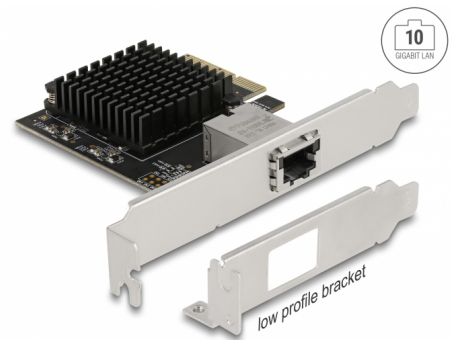

# Delock Placă PCI Express > 1 port RJ45 LAN de 10 gigabiți cu NBASE-T

## Descriere scurta

Această placă PCI Express de la Delock oferă un port de rețea cu o rată de transfer al datelor de până la 10 Gbps prin cabluri de cupru convenționale de Cat.6 sau Cat.6A. Grație tehnologiei NBASE-T, sunt disponibile viteze suplimentare de 2,5 Gbps și 5 Gbps. Aceasta permite rate de transmisie mai mari de 1 Gbps, atunci când o conexiune de 10 Gbps nu este posibilă cu cablul existent.

## Detalii tehnice

- Conectori:
  - extern: 1 x 10 Gigabit LAN RJ45 mamă
  - intern: 1 x PCI Express x4, V3.0
- Chipset: Aquantia AQC107
- Rată transfer date:
  - Fast Ethernet până la 100 Mbps
  - Gigabit Ethernet până la 1 Gbps
  - NBASE-T de până la 2,5 Gbps și 5 Gbps
  - 10 Gigabit Ethernet până la 10 Gbps
  - PCI Express x4, până la 32 Gbps
- Acceptă cadre Jumbo 16k
- Acceptă rețele LAN virtuale IEEE 802.1Q (VLAN)
- Acceptă PXE

## Pachetul contine

- Placă PCI Express
- Consolă minimalistă
- CD cu drivere
- Manual de utilizare

---