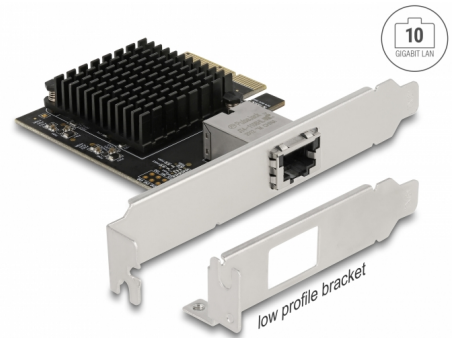

# Delock PCI Express Kartica > 1 x 10 Gigabit LAN NBASE-T RJ45

## Opis

Ova Delock PCI Express kartica pruža mrežni priključak s brzinom prijenosa do 10 Gbps pomoću konvencionalnih bakrenih kabela kat. 6 ili kat. 6A. Uz NBASE-T tehnologiju, dostupne su dodatne brzine od 2,5 Gbps i 5 Gbps. To omogućuje brzine prijenosa veće od 1 Gbps, kad veza od 10 Gbps nije moguća uz postojeći kabel.

## Tehnički podaci

- Priključak:
  - vanjski: 1 x 10 Gigabit LAN RJ45 ženski
  - unutarnji: 1 x PCI Express x4, V3.0
- Skup čipova: Aquantia AQC107
- Brzina prijenosa podataka:
  - Fast Ethernet do 100 Mbps
  - Gigabit Ethernet do 1 Gbps
  - NBASE-T s brzinom do 2,5 Gbps i 5 Gbps
  - 10 Gigabit Ethernet do 10 Gbps
  - PCI Express x4 do 32 Gbps
- Podržava 16k Jumbo okvire
- Podržava IEEE 802.1Q virtualni LAN (VLAN)
- Podržava PXE