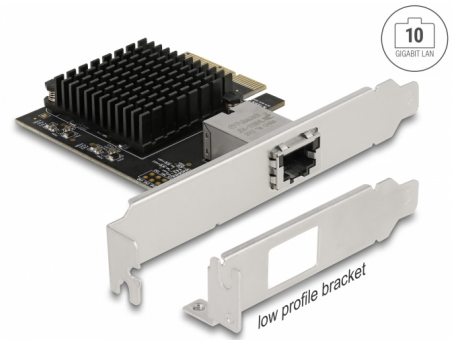

# Delock Κάρτα PCI Express > 1 x 10 Gigabit LAN NBASE-T RJ45

## Περιγραφή

Αυτή η κάρτα PCI Express από τη Delock προσφέρει μια θύρα δικτύου με ρυθμό μεταφοράς δεδομένων έως 10 Gbps με συμβατικά καλώδια Cat.6 ή καλώδια από χαλκό Cat.6A. Με την τεχνολογία NBASE-T είναι διαθέσιμες επιπλέον ταχύτητες 2,5 Gbps και 5 Gbps. Κάτι τέτοιο επιτρέπει ρυθμούς μεταφοράς δεδομένων άνω του 1 Gbps, όταν δεν είναι δυνατή μια σύνδεση 10 Gbps με το υπάρχον καλώδιο.

## Προδιαγραφές

- Συνδετήρας:  
εξωτερικά: 1 x 10 Gigabit LAN, θηλυκός σύνδεσμος RJ45  
εσωτερικά: 1 x PCI Express x4, V3.0
- Chipset: Aquantia AQC107
- Ρυθμός μεταφοράς δεδομένων:  
Fast Ethernet έως και 100 Mbps  
Gigabit Ethernet έως και 1 Gbps  
NBASE-T με έως 2,5 Gbps και 5 Gbps  
10 Gigabit Ethernet έως και 10 Gbps  
PCI Express x4 έως και 32 Gbps
- Υποστηρίζει πλαίσια μεγάλου μεγέθους 16k
- Υποστηρίζει IEEE 802.1Q εικονικό LAN (VLAN)
- Υποστηρίζει PXE

## Interface

Εξωτερικά:	1 x 10 Gigabit LAN RJ45 jack
Εσωτερικός:	1 x PCI Express x4, V3.0