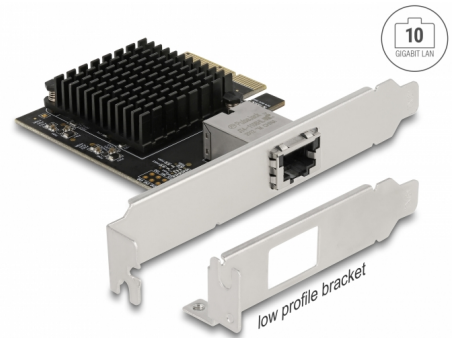

Delock PCI Express Karta > 1 x 10 Gigabit LAN NBASE-T RJ45

Popis

Tato PCI Express karta od Delocku nabízí síťový port s přenosovou rychlostí data až do 10 Gbps přes konvenční Cat.6 nebo měděné kabely Cat.6A. Jsou k dispozici dodatečné rychlosti 2,5 Gbps a 5 Gbps s technologií NBASE-T. To umožňuje vyšší přenosové rychlosti než 1 Gbps, když 10 Gbps připojení není možné na stávajícím kabelu.

Číslo produktu 89383

EAN: 4043619893836

Země původu: China

Balení: Box

Technické detaily

- Konektor:
 - externí: 1 x 10 Gigabit LAN RJ45 samice
 - interní: 1 x PCI Express x4, V3.0
- Chipset: Aquantia AQC107
- Datová rychlost přenosu:
 - Fast Ethernet až do 100 Mbps
 - Gigabit Ethernet až do 1 Gbps
 - NBASE-T až do 2,5 Gbps a 5 Gbps
 - 10 Gigabit Ethernet až do 10 Gbps
 - PCI Express x4 až do 32 Gbps
- Podporuje 16k Jumbo Frames
- Podporuje IEEE 802.1Q Virtual LAN (VLAN)
- Podporuje PXE