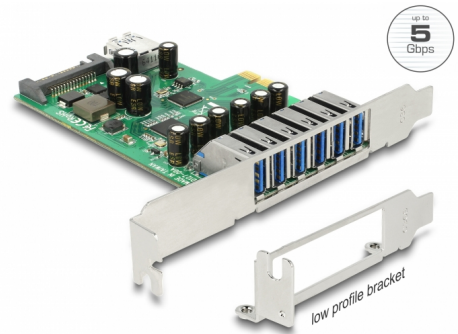

Delock Κάρτα PCI Express x1 προς 6 x εξωτερικά + 1 x εσωτερικό USB 5 Gbps τύπου-A, θηλυκό

Περιγραφή

Αυτή η κάρτα PCI Express της Delock διευρύνει ένα PC κατά έξι εξωτερικές θύρες USB 5 Gbps καθώς και κατά μια εσωτερική θύρα USB 5 Gbps. Διαφορετικές συσκευές USB, όπως σταθμοί αγκύρωσης, συσκευές ανάγνωσης καρτών, εξωτερικά περιβλήματα κ.λπ. μπορούν να συνδεθούν στην κάρτα.

Αρ. προϊόντος 89377

EAN: 4043619893775

Χώρα προέλευσης:
Taiwan, Republic of
China

Συσκευασία: Retail Box

Προδιαγραφές

- Συνδετήρας:
εξωτερικά:
6 x USB 5 Gbps Τύπου-A θηλυκό
εσωτερικά:
1 x USB 5 Gbps Τύπου-A θηλυκό
1 x υποδοχή τροφοδοσίας SATA 15 ακίδων
1 x PCI Express x1, V2.0
- Chipset: 1 x Renesas D720201, 1 x Renesas D720210
- Ταχύτητα μεταφοράς δεδομένων έως και:
SuperSpeed 5 Gbps,
Hi-Speed 480 Mbps,
Full-Speed 12 Mbps,
Low-Speed 1,5 Mbps
- Υποστηρίζει προδιαγραφές xHCI V1.0

- Κάρτα PCI Express USB 5 Gbps
- Βραχίονας χαμηλού προφίλ
- CD με πρόγραμμα οδήγησης
- Εγχειρίδιο χρήστη

Εικόνες