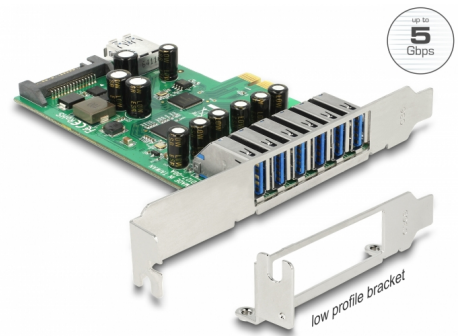

Delock PCI Express x1 Karta na 6 x externí + 1 x interní USB 5 Gbps Typ-A samice

Popis

Tato PCI Express karta od Delocku rozšiřuje PC o šest externí porty USB 5 Gbps a jeden interní USB 5 Gbps port. Ke kartě pak mohou být připojena různá zařízení s portem USB, jako jsou dokovací stanice, čtečky karet, externí pouzdra atd.

Číslo produktu 89377

EAN: 4043619893775

Země původu: Taiwan,
Republic of China

Balení: Kartonová krabice

Technické detaily

- Konektor:
 - externí:
 - 6 x USB 5 Gbps Typ-A samice
 - interní:
 - 1 x USB 5 Gbps Typ-A samice
 - 1 x napájecí konektor SATA 15 pin
 - 1 x PCI Express x1, V2.0
- Chipset: 1 x Renesas D720201, 1 x Renesas D720210
- Rychlost přenosu dat až:
 - SuperSpeed 5 Gbps,
 - Hi-Speed 480 Mbps,
 - Full-Speed 12 Mbps,
 - Low-Speed 1,5 Mbps
- Podporuje xHCI verze V1.0