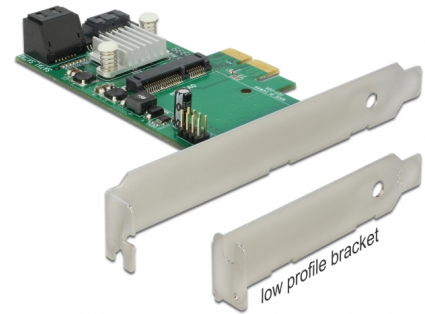

# Delock PCI Express x2-kort > Hybrid 3 x intern SATA 6 Gb/s + 1 x intern mSATA

## Beskrivning

PCI Express-kort från Delock expanderar din dator med tre SATA 6 Gb/s-portar och en mSATA-port. Kortet erbjuder en HyperDuo-funktion. Med denna funktion kan du kombinera en mSATA-modul och en HDD, för att använda fördelarna hos båda datamedierna. Hastigheten hos en SSD och kapaciteten hos en HDD. Kortet stödjer också vanliga RAID 0- och RAID 1-nivåer.

## Specifikationer

- Anslutning:  
intern:  
3 x 7-stifts SATA 6 Gb/s, hona  
1 x mSATA kortplats (full storlek)  
1 x PCI Express x2, V2.0
- Kringkretsar: Marvell
- För 3,3 V mSATA-minne
- Även moduler i halv storlek passar in
- Stödjer RAID 0, RAID 1, Port Multiplier,  
HyperDuo Virtual Disk (Safe/Capacity)
- Stödjer HDD och SSD
- Stöder Native Command Queuing (NCQ)