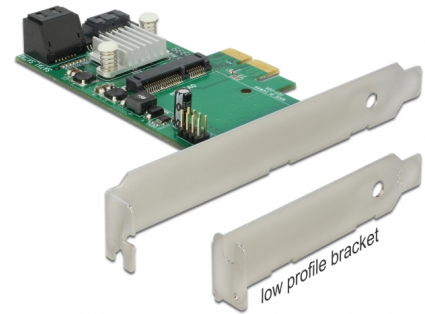

Delock Κάρτα PCI Express x2 > Υβριδικό 3 x εσωτερικοί SATA 6 Gb/s + 1 x εσωτερικό mSATA

Περιγραφή

Η κάρτα PCI Express της Delock επεκτείνει τον υπολογιστή σας με τρεις θύρες SATA 6 Gb/s και μια θύρα mSATA. Η κάρτα προσφέρει μια δυνατότητα τεχνολογίας HyperDuo. Με αυτήν τη λειτουργία μπορείτε να συνδυάσετε μια μονάδα mSATA και ένα HDD για να επωφεληθείτε από τα πλεονεκτήματα και των δύο μέσω δεδομένων. Την ταχύτητα ενός SSD και τη χωρητικότητα ενός HDD. Η κάρτα υποστηρίζει, επίσης, τα κοινά επίπεδα RAID 0 και RAID 1.

Αρ. προϊόντος 89371

EAN: 4043619893713

Χώρα προέλευσης:
Taiwan, Republic of
China

Συσκευασία: Συσκευασία

Προδιαγραφές

- Συνδετήρας:
εσωτερικά:
3 x SATA 6 Gb/s 7 ακροδεκτών, θηλυκό
1 x υποδοχή mSATA (πλήρους μεγέθους)
1 x PCI Express x2, V2.0
- Chipset: Marvell
- Για μνήμη mSATA 3,3 V
- Επίσης, προσαρμόζονται και μονάδες μισού μεγέθους
- Υποστηρίζει RAID 0, RAID 1, πολλαπλασιαστική θυρών, εικονικό δίσκο HyperDuo (ασφάλεια/χωρητικότητα)
- Υποστηρίζει HDD και SSD
- Υποστηρίζει Native Command Queuing (NCQ)