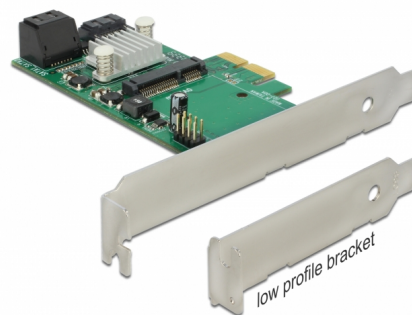

# Delock PCI Express x2 Karta > Hybrid 3 x interní SATA 6 Gb/s + 1 x interní mSATA

## Popis

PCI Express karta od Delocku rozšiřuje vaše PC o tři SATA 6 Gb/s porty a jeden mSATA port. Karta nabízí funkci hyperduo. S touto funkcí můžete kombinovat mSATA modul a HDD, aby jste mohli využívat výhody obou datových médií. Rychlost SSD a kapacitu HDD. Karta také podporuje běžný RAID 0 a RAID 1.

## Technické detaily

- Konektor:  
interní:  
3 x 7 pin SATA 6 Gb/s samice  
1 x mSATA slot (full size)  
1 x PCI Express x2, V2.0
- Chipset: Marvell
- Pro 3,3 V mSATA paměť
- Vejdou se take moduly half size
- Podporuje RAID 0, RAID 1, Multiplier port,  
HyperDuo Virtual Disk (Safe/Capacity)
- Podporuje HDD a SSD
- Podpora Native Command Queuing (NCQ)