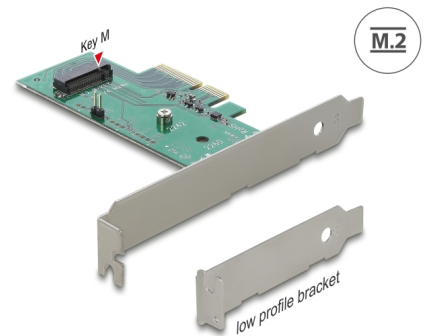

Delock PCI Express x4-kort > 1 x intern NVMe M.2 Key M 80 mm - Formfaktor med låg profil

Beskrivning

Detta PCI Express-kort från Delock utökar datorn med en M.2-kortplats. En M.2-modul i 2280-, 2260-, 2242- eller 2242-format kan anslutas.

Artikelnummer 89370

EAN: 4043619893706

Ursprungsland: Taiwan,
Republic of China

Paket: Retail Box

Specifikationer

- Anslutning:
intern:
1 x 67-stifts M.2 M-nyckel uttag
1 x PCI Express x4, V4.0
1 x 2-stifts stift huvud för LED
- Gränssnitt: PCIe
- Stödjer M.2-moduler i 2280-, 2260- och, 2242- format med M-nyckel eller B+M-nyckel baserat på PCIe
- Maximal höjd för komponenterna i modulen: 1,5 mm tillämpning av dubbelsidiga monterade moduler som stöds
- Stödjer NVM Express (NVMe)
- Startbar, från UEFI-version 2.3.1
- Oberoende av operativsystem, ingen drivrutinsinstallation krävs

Systemkrav

- PC med en ledig PCI Express x4 / x8 / x16 / x32 -plats

Paketets innehåll

- PCI Express-kort
- Fäste med låg profil
- 1 x fästskruv
- Bruksanvisning

Bilder