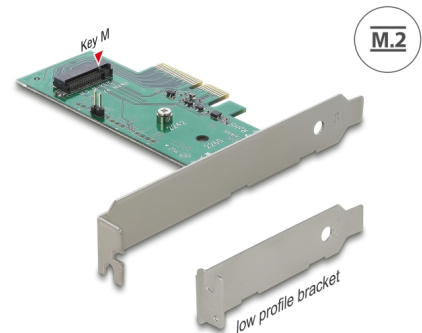

# Delock Κάρτα PCI Express x4 > 1 x εσωτερικό NVMe M.2 Key M 80 mm - Παράγοντας μορφής χαμηλού προφίλ

## Περιγραφή

Αυτή η κάρτα PCI Express από τη Delock επεκτείνει τον Η/Υ με μία υποδοχή M.2. Μπορεί να συνδεθεί μία μονάδα M.2 μορφής 2280, 2260 ή 2242.

## Προδιαγραφές

- Συνδετήρας:  
εσωτερικά:  
1 x Υποδοχή κλειδιού M M.2 67 ακίδων  
1 x PCI Express x4, V4.0  
1 x 2 ακίδων κεφαλίδα για LED
- Διεπαφή: PCIe
- Υποστηρίζει μονάδες M.2 σε μορφή 2280, 2260 και 2242 με κλειδί M ή κλειδί B+M με βάση σε PCIe
- Μέγιστο ύψος των εξαρτημάτων στη μονάδα: υποστηρίζεται εφαρμογή συναρμολογημένων μονάδων με δύο πλευρές 1,5 mm
- Υποστηρίζει NVMe Express (NVMe)
- Με δυνατότητα εκκίνησης, από την έκδοση UEFI 2.3.1
- Ανεξαρτήτως Λειτουργικού συστήματος, δεν χρειάζεται εγκατάσταση μονάδας

## Περιεχόμενα συσκευασίας

- Κάρτα PCI Express
- Βραχίονας χαμηλού προφίλ
- 1 x βίδες στερέωσης
- Εγχειρίδιο χρήστη