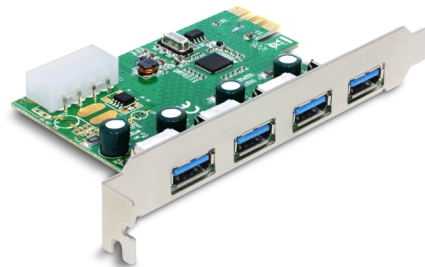

Delock Κάρτα PCI Express x1 προς 4 x εξωτερική USB τύπου-A, θηλυκό USB 5 Gbps

Περιγραφή

Η κάρτα PCI Express από τη Delock επεκτείνει έναν Η/Υ κατά τέσσερις εξωτερικές θύρες USB 5 Gbps. Διαφορετικές συσκευές USB, όπως σταθμοί αγκύρωσης, συσκευή ανάγνωσης καρτών, εξωτερικό περίβλημα κλπ. μπορούν να συνδεθούν.

Αρ. προϊόντος 89363

EAN: 4043619893638

Χώρα προέλευσης: China

Συσκευασία: Retail Box

Προδιαγραφές

- Συνδετήρας:
 - εξωτερικά:
 - 4 x USB 5 Gbps Τύπου-A θηλυκό
 - εσωτερικά:
 - 1 x καλώδιο τροφοδοσίας Molex 4 ακίδων
 - 1 x PCI Express x1, V2.0
- Chipset: Renesas
- Ρυθμός μεταφοράς δεδομένων της τάξης των 5 Gbps