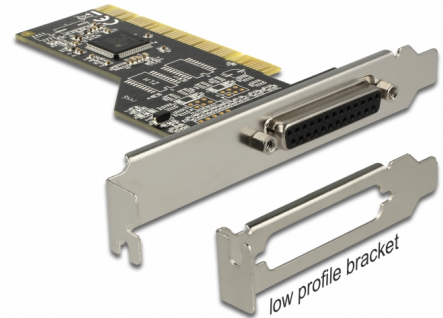

Delock PCI kártya - 1 x párhuzamos

Leírás

Ez a Delock PCI-kártya egy külső párhuzamos porttal bővíti ki a számítógépét. A kártyához számos különböző eszköz, például szkennert, nyomtatót, stb. csatlakoztatható.

Tételszám 89362

EAN: 4043619893621

Származási hely: China

Csomag: Retail Box

Műszaki adatok

- Csatlakozó:
külső: 1 x párhuzamos DB25 típusú csatlakozóhévely
belső: 1 x 32 bites PCI 2.3 szabvány
- Lapkakészlet: ASIX
- Akár 1.5 Mbps sebességű adatátvitel
- Automatikusan kijelöli az IRQ-t és I/O-t
- Támogatja a PCI IQR-megosztást
- Támogatja az SPP, PS2 és ECP 1.9 mód használatát