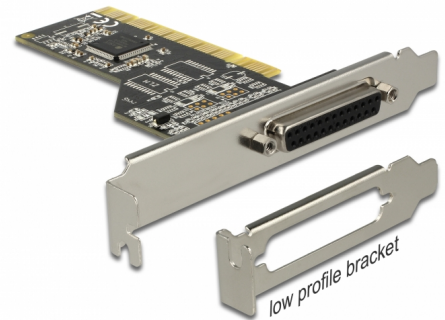

Delock PCI-kort till 1 x Parallelport

Beskrivning

Detta PCI-kort från Delock utökar en dator med en extern parallel port. Olika enheter som t.ex. skanner, skrivare osv. kan anslutas till detta kort.

Artikelnummer 89362

EAN: 4043619893621

Ursprungsland: China

Paket: Retail Box

Specifikationer

- Anslutning:
extern: 1 x Parallelport DB25 hona
intern: 1 x 32-bitars PCI standard 2.3
- Kringkretsar: ASIX
- Dataöverföringshastighet upp till 1,5 Mbps
- Välj automatiskt IRQ och I/O
- Stöder PCI IQR-delning
- Stöder läget SPP, PS2 och ECP 1.9