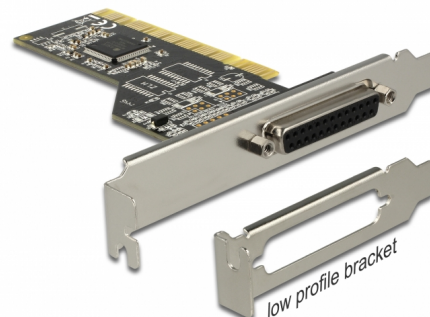

# Delock Scheda PCI per 1 x parallelo

## Descrizione

Questa scheda PCI Delock espande un PC di una porta parallela esterna. Diversi dispositivi come scanner, stampante, ecc. possono essere collegati a questa scheda.

**Articolo n. 89362**

EAN: 4043619893621

## Dettagli tecnici

- Connettori:  
esterno: 1 x DB25 parallelo femmina  
interno: 1 x standard PCI 2.3 a 32 bit
- Chipset: ASIX
- Velocità di trasferimento dati fino a 1,5 Mbps
- Seleziona automaticamente IRQ e I/O
- Supporta la condivisione PCI IQR
- Supporto modalità SPP, PS2 ed ECP 1.9