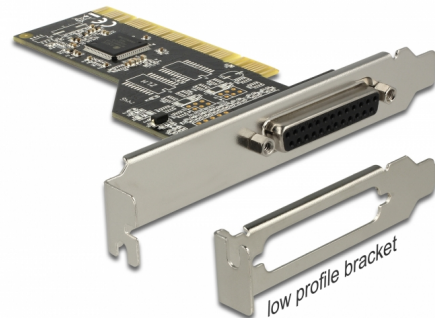

Delock Κάρτα PCI προς 1 x παράλληλη θύρα

Περιγραφή

Η κάρτα PCI από την Delock επεκτείνει έναν Η/Υ με μία εξωτερική παράλληλη υποδοχή. Διαφορετικές συσκευές, όπως ένας σαρωτής, εκτυπωτής κλπ. μπορεί να συνδέονται σε αυτή την κάρτα.

Αρ. προϊόντος 89362

EAN: 4043619893621

Χώρα προέλευσης: China

Συσκευασία: Retail Box

Προδιαγραφές

- Συνδετήρας:
εξωτερικά: 1 x παράλληλη θηλυκή θύρα DB25
εσωτερικά: 1 x 32-Bit PCI τυπικό 2.3
- Chipset: ASIX
- Ρυθμός μεταφοράς δεδομένων της τάξης των 1,5 Mbps
- Αυτόματα επιλέγει IRQ και I/O
- Υποστηρίζει κοινή χρήση IQR PCI
- Υποστηρίζει λειτουργία SPP, PS2 και ECP 1.9