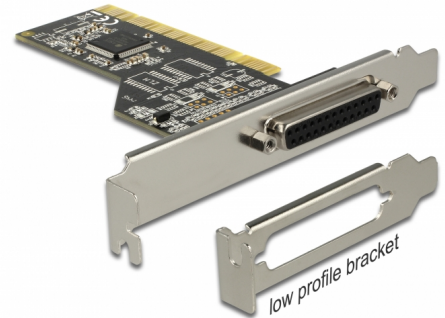

# Delock PCI karta na 1 x Paralelní

## Popis

Tato PCI karta od Delocku rozšiřuje PC o jeden externí paralelní port. K této kartě mohou být připojena různá zařízení jako jsou skener, tiskárna atd.

## Technické detaily

- Konektor:  
externí: 1 x paralelní DB25 samice  
interní: 1 x 32-Bit PCI standard 2.3
- Chipset: ASIX
- Rychlost přenosu dat 1,5 Mbps
- Automaticky volí IRQ a I/O
- Podporuje PCI IQR sdílení
- Podporuje mód SPP, PS2 a ECP 1.9