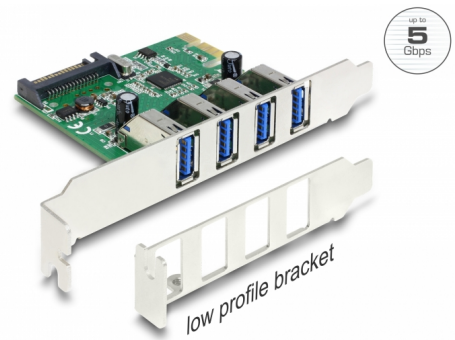

Delock Κάρτα PCI Express x1 προς 4 x εξωτερική USB τύπου-A, θηλυκό USB 5 Gbps

Περιγραφή

Η κάρτα PCI Express από τη Delock επεκτείνει έναν Η/Υ κατά τέσσερις εξωτερικές θύρες USB 5 Gbps. Διαφορετικές συσκευές USB, όπως σταθμοί αγκύρωσης, συσκευή ανάγνωσης καρτών, εξωτερικό περίβλημα κλπ. μπορούν να συνδεθούν. Χάρη στην κάθετη κατεύθυνση των θυρών USB, είναι δυνατή η εγκατάσταση σε υποδοχή χαμηλού προφίλ.

Αρ. προϊόντος 89360

EAN: 4043619893607

Χώρα προέλευσης: China

Συσκευασία: Retail Box

Προδιαγραφές

- Συνδετήρας:
εξωτερικά:
4 x USB 5 Gbps Τύπου-A θηλυκό
εσωτερικά:
1 x υποδοχή τροφοδοσίας SATA
1 x PCI Express x1, V2.0
- Chipset: Renesas
- Ρυθμός μεταφοράς δεδομένων της τάξης των 5 Gbps

- Κάρτα PCI Express USB 5 Gbps
- Βραχίονας χαμηλού προφίλ
- CD με πρόγραμμα οδήγησης
- Εγχειρίδιο χρήστη

Εικόνες