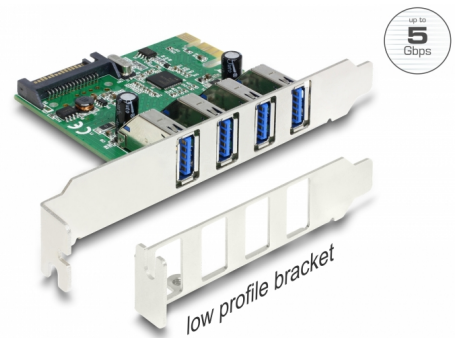

Delock PCI Express x1 Karta na 4 x externí USB Typ-A samice USB 5 Gbps

Popis

PCI Express card od Delocku rozšiřuje PC o čtyři externí USB 5 Gbps port. Můžete tak připojit různá zařízení USB jako jsou dokovací stanice, čtečky karet, externí HDD atd. Instalace slotu low profile je možná vzhledem k vertikálnímu směru portů USB.

Číslo produktu 89360

EAN: 4043619893607

Země původu: China

Balení: Kartonová krabice

Technické detaily

- Konektor:
externí:
4 x USB 5 Gbps Typ-A samice
interní:
1 x napájecí konektor SATA
1 x PCI Express x1, V2.0
- Chipset: Renesas
- Rychlost přenosu dat až 5 Gbps