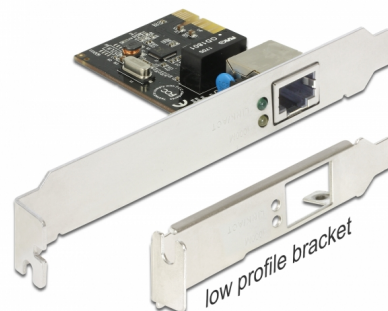

Delock PCI Express Kartica > 1 x Gigabit LAN

Opis

Delock PCI Express kartica sadrži dva mrežna priključka brzine prijenosa podataka do 1000 Mbps.

Predmet br. 89357

EAN: 4043619893577

Zemlja podrijetla: China

Pakiranje: Retail Box

Tehnički podaci

- Priključak:
 - vanjski: 1 x Gigabit LAN RJ45 ženski
 - unutarnji: 1 x PCI Express x1, V1.1
- Skup čipova: Realtek
- Brzina prijenosa podataka:
 - Ethernet do 10 Mbps (Half/Full Duplex)
 - Fast Ethernet do 100 Mbps (Half/Full Duplex)
 - Gigabit Ethernet do 1000 Mbps (Half/Full Duplex)
 - PCI Express x1 do 2,5 Gb/s
- Kompatibilno s IEEE 802.3, IEEE 802.3u, IEEE 802.3ab
- Podržava buđenje na LAN (WOL)
- Podržava kontrolu protoka IEEE 802.3x puni dupleks
- Podržava IEEE 802.1Q virtualni LAN (VLAN)