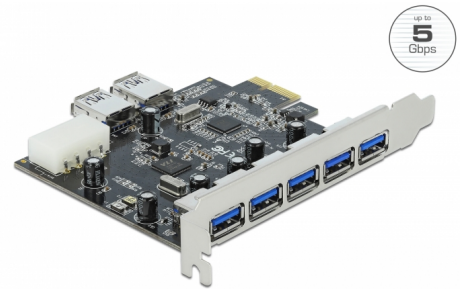

Delock Κάρτα PCI Express x1 > 5 x εξωτερικά + 2 x εσωτερικά USB 3.0

Περιγραφή

Αυτή η κάρτα PCI Express της Delock διευρύνει το PC σας κατά πέντε εξωτερικές θύρες USB 3.0 καθώς και κατά δύο εσωτερικές θύρες USB 3.0. Διαφορετικές συσκευές USB, όπως σταθμοί αγκύρωσης, συσκευές ανάγνωσης καρτών, εξωτερικά περιβλήματα κ.λπ. μπορούν να συνδεθούν στην κάρτα.

Αρ. προϊόντος 89355

EAN: 4043619893553

Χώρα προέλευσης: China

Συσκευασία: Retail Box

Προδιαγραφές

- Συνδετήρας:
εξωτερικά:
5 x USB 3.0 Τύπου-A θηλυκό
εσωτερικά:
2 x USB 3.0 Τύπου-A θηλυκό
1 x συνδετήρας τροφοδοσίας 4 ακροδεκτών Molex
1 x PCI Express x1, V2.0
- Chipset: 2 x VLI
- Ταχύτητα μεταφοράς δεδομένων έως και:
SuperSpeed 5 Gbps,
Hi-Speed 480 Mbps,
Full-Speed 12 Mbps,
Low-Speed 1,5 Mbps