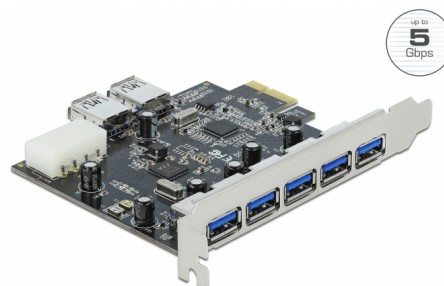

Delock PCI Express x1 Karta > 5 x externí + 2 x interní USB 3.0

Popis

Tato karta PCI Express od Delock rozšiřuje PC o pět externí porty USB 3.0 a dále o dva interní porty USB 3.0. Ke kartě pak mohou být připojena různá zařízení s portem USB, jako jsou dokovací stanice, čtečky karet, externí pouzdra atd.

Číslo produktu 89355

EAN: 4043619893553

Země původu: China

Balení: Kartonová krabice

Technické detaily

- Konektor:
 - externí:
 - 5 x USB 3.0 Typ-A samice
 - interní:
 - 2 x USB 3.0 Typ-A samice
 - 1 x Molex 4 pin napájecí konektor
 - 1 x PCI Express x1, V2.0
- Chipset: 2 x VLI
- Rychlost přenosu dat až:
 - SuperSpeed 5 Gbps,
 - Hi-Speed 480 Mbps,
 - Full-Speed 12 Mbps,
 - Low-Speed 1,5 Mbps