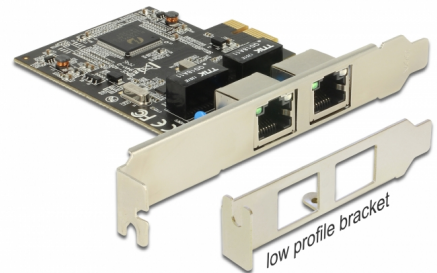

Delock PCI Express kártya > 2 x Gigabit LAN

Leírás

A Delock PCI Express-kártya két hálózati portot biztosít max. 1000 Mbps adatátviteli sebességgel.

Tételszám 89346

EAN: 4043619893461

Származási hely: China

Csomag: Retail Box

Műszaki adatok

- Csatlakozó:
külső: 2 x Gigabit LAN RJ45 hüvely
belső: 1 x PCI Express x1, V1.1
- Lapkakészlet: Realtek
- Adatátviteli sebesség:
Ethernet 10 Mbps sebességig (Half/Full Duplex)
Fast Ethernet 100 Mbps sebességig (Half/Full Duplex)
Gigabit Ethernet 1000 Mbps sebességig (Half/Full Duplex)
PCI Express x1 legfeljebb 2,5 Gbps adatátviteli sebességgel
- Megfelel az IEEE 802.3, IEEE 802.3u és IEEE 802.3ab szabványoknak
- Támogatja a Wake On LAN (WOL) szabványt
- IEEE 802.3x teljes duplex áramlás-szabályozás támogatása
- IEEE 802.1Q virtuális LAN (VLAN) támogatása