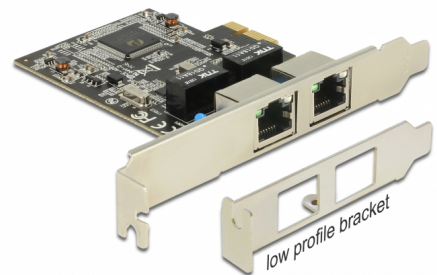

Delock PCI Express-kort > 2 x Gigabit LAN

Beskrivning

PCI Express-kortet från Delock erbjuder två extra nätverksportar med en dataöverföringshastighet på upp till 1000 Mbps.

Artikelnummer 89346

EAN: 4043619893461

Ursprungsland: China

Paket: Retail Box

Specifikationer

- Anslutning:
extern: 2 x Gigabit LAN RJ45, hona
intern: 1 x PCI Express x1, V1.1
- Kringkretsar: Realtek
- Dataöverföringshastighet:
Ethernet upp till 10 Mbps (Half/Full Duplex)
Fast Ethernet upp till 100 Mbps (Half/Full Duplex)
Gigabit Ethernet upp till 1000 Mbps (Half/Full Duplex)
PCI Express x1 upp till 2,5 Gbps
- Uppfyller IEEE 802.3, IEEE 802.3u, IEEE 802.3ab
- Stöder Wake On LAN (WOL)
- Stöder IEEE 802.3x full duplex flödeskontroll
- Stödjer IEEE 802.1Q Virtual LAN (VLAN)