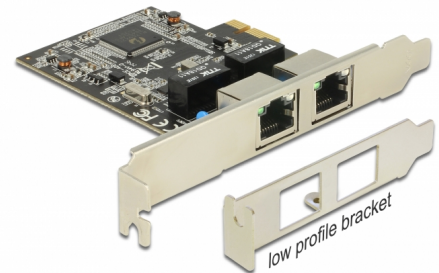

Delock PCI Express Kartica > 2 x Gigabit LAN

Opis

Delock PCI Express kartica pruža dva mrežna priključka brzine prijenosa podataka do 1000 Mbps.

Predmet br. 89346

EAN: 4043619893461

Zemlja podrijetla: China

Pakiranje: Retail Box

Tehnički podaci

- Priključak:
 - vanjski: 2 x Gigabit LAN RJ45 ženski
 - unutarnji: 1 x PCI Express x1, V1.1
- Skup čipova: Realtek
- Brzina prijenosa podataka:
 - Ethernet do 10 Mbps (Half/Full Duplex)
 - Fast Ethernet do 100 Mbps (Half/Full Duplex)
 - Gigabit Ethernet do 1000 Mbps (Half/Full Duplex)
 - PCI Express x1 do 2,5 Gbps
- Kompatibilno s IEEE 802.3, IEEE 802.3u, IEEE 802.3ab
- Podržava buđenje na LAN (WOL)
- Podržava kontrolu protoka IEEE 802.3x puni dupleks
- Podržava IEEE 802.1Q virtualni LAN (VLAN)