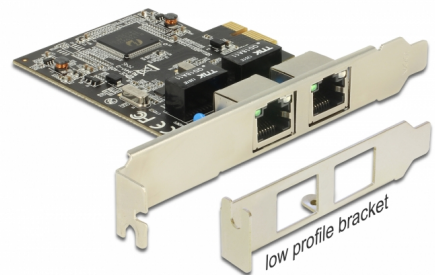

# Delock Κάρτα PCI Express > 2 x Gigabit LAN

## Περιγραφή

Η κάρτα PCI Express από τη Delock προσφέρει δύο θύρες δικτύου με ρυθμό μεταφοράς δεδομένων έως 1000 Mbps.

## Προδιαγραφές

- Συνδετήρας:  
εξωτερικά: 2 x Gigabit LAN, θηλυκός σύνδεσμος RJ45  
εσωτερικά: 1 x PCI Express x1, V1.1
- Chipset: Realtek
- Ρυθμός μεταφοράς δεδομένων:  
Ethernet έως και 10 Mbps (Half/Full Duplex)  
Fast Ethernet έως και 100 Mbps (Half/Full Duplex)  
Gigabit Ethernet έως και 1000 Mbps (Half/Full Duplex)  
PCI Express x1 έως και 2,5 Gbps
- Συμβατή με IEEE 802.3, IEEE 802.3u, IEEE 802.3ab
- Υποστηρίζει το Wake On LAN (WOL)
- Υποστηρίζει IEEE 802.3x έλεγχο πλήρους αμφίδρομης ροής
- Υποστηρίζει IEEE 802.1Q εικονικό LAN (VLAN)